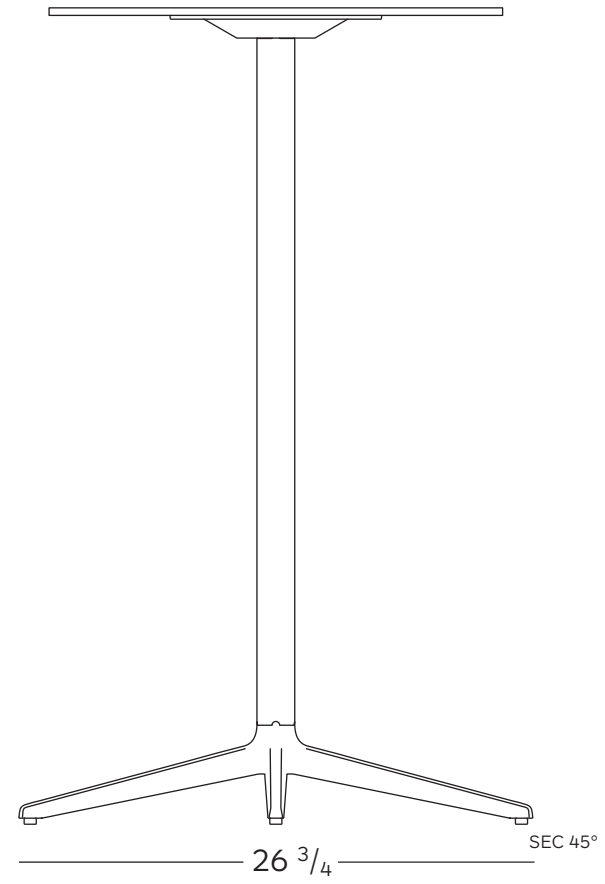

42 1/2

Ø 23 5/8

**PLANK**<sup>®</sup>

MISTER-X table

mod. 9505-71

design: Biagio Cisotti & Sandra Laube

in inches