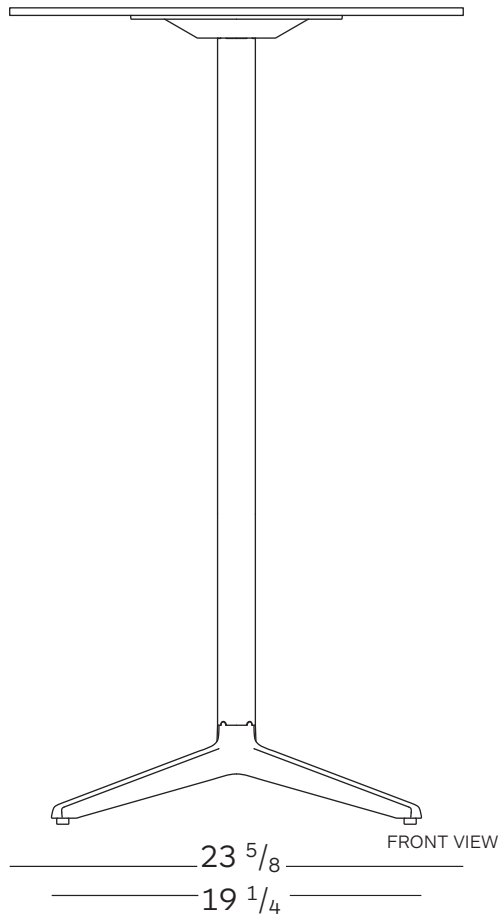

42 1/2

Ø 23 5/8

**PLANK**<sup>®</sup>

MISTER-X table

mod. 9505-71

design: Biagio Cisotti & Sandra Laube

in inches