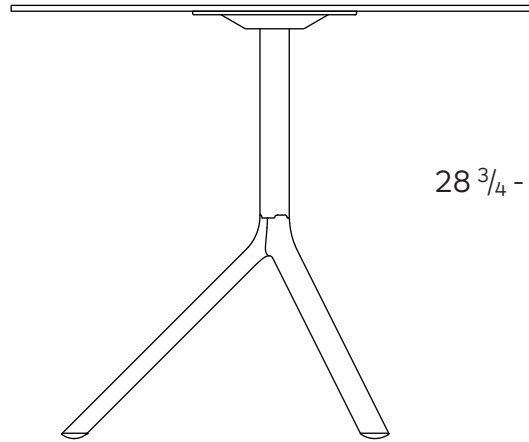

FRONT VIEW

24 ³/₄

35 ³/₈

SIDE VIEW

21 ⁵/₈

35 ³/₈

28 ³/₄ - 29 ³/₈

BACK VIEW

TOP VIEW

Ø 35 ³/₈

PLANK[®]

| MIURA table |

mod. 9592-01 |

design: Konstantin Grcic |

in inches |