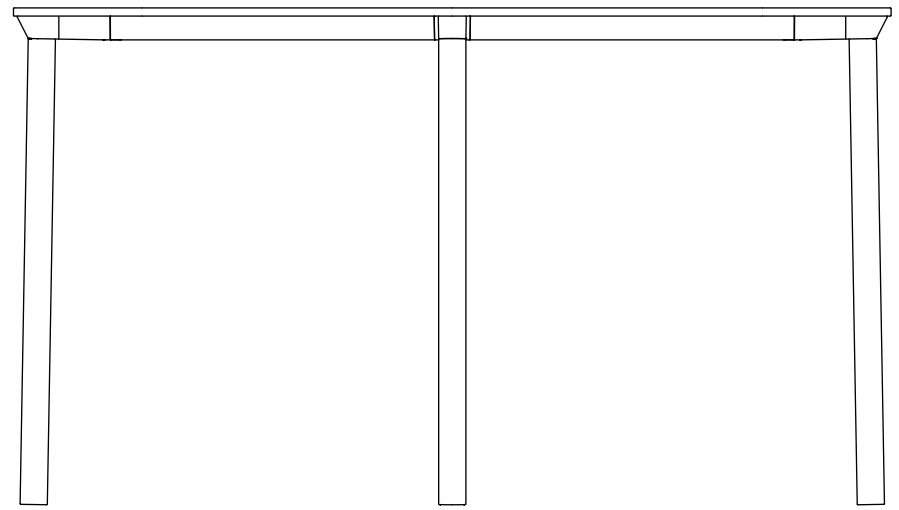

FRONT VIEW

39 <sup>3</sup>/<sub>8</sub>

28 <sup>3</sup>/<sub>4</sub>

SIDE VIEW

Ø 54 <sup>3</sup>/<sub>4</sub>

TOP VIEW

**PLANK**<sup>®</sup>

MONZA table

mod. 9224-01

design: Konstantin Grcic

in inches