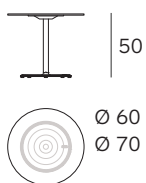

# BON table

Biagio Cisotti + Sandra Laube

**PLANK**<sup>®</sup>

Mod. 9380-51 (Ø60)  
Mod. 9382-51 (Ø70)

Tavolo. Base in ghisa e colonna in metallo verniciata a polvere nei colori nero, bianco o alluminio grigiastro. Piano tavolo in HPL Full Color o in MDF verniciato a polvere, colore nero o bianco. Scivoli in plastica.

Piano tavolo / Table top / Tischplatte  
HPL 10 mm

Base tavolo / Table base / Tischgestell  
Ghisa / Cast iron / Grauguss

Mod. 9380-01 (Ø60)  
Mod. 9382-01 (Ø70)

Table. Cast iron base and metal column powder coated in the colors black, white or grey aluminum. Table top in high pressure laminate (HPL) Full Colour or in MDF powder coated in black or white. Gliders in plastic.

Mod. 9380-71 (Ø60)  
Mod. 9382-71 (Ø70)

Tisch. Bodenplatte aus Gusseisen und Säule aus Metall schwarz, weiss oder graualuminium pulverbeschichtet. Tischplatte aus Voll-Laminat (HPL) oder in MDF schwarz oder weiss pulverbeschichtet. Kunststoffgleiter.