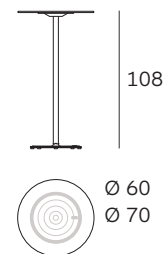

# BON table

Biagio Cisotti + Sandra Laube

**PLANK**<sup>®</sup>

Mod. 9380-51 (Ø60)  
Mod. 9382-51 (Ø70)

Tavolo. Base in ghisa e colonna in metallo verniciata a polvere nei colori nero, bianco o alluminio grigiastro. Piano tavolo in HPL Full Color o in MDF verniciato a polvere, colore nero o bianco. Scivoli in plastica.

Piano tavolo / Table top / Tischplatte  
HPL 10 mm

Base tavolo / Table base / Tischgestell  
Ghisa / Cast iron / Grauguss

Mod. 9380-01 (Ø60)  
Mod. 9382-01 (Ø70)

Table. Cast iron base and metal column powder coated in the colors black, white or grey aluminum. Table top in high pressure laminate (HPL) Full Colour or in MDF powder coated in black or white. Gliders in plastic.

Mod. 9380-71 (Ø60)  
Mod. 9382-71 (Ø70)

Tisch. Bodenplatte aus Gusseisen und Säule aus Metall schwarz, weiss oder graualuminium pulverbeschichtet. Tischplatte aus Voll-Laminat (HPL) oder in MDF schwarz oder weiss pulverbeschichtet. Kunststoffgleiter.