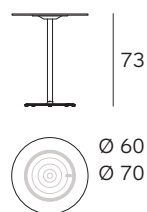

Piano tavolo / Table top / Tischplatte  
HPL 10 mm

Base tavolo / Table base / Tischgestell  
Ghisa / Cast iron / Grauguss

Mod. 9380-01 (Ø60)  
Mod. 9382-01 (Ø70)

Table. Cast iron base and metal column powder coated in the colors black, white or grey aluminum. Table top in high pressure laminate (HPL) Full Colour or in MDF powder coated in black or white. Gliders in plastic.

Mod. 9380-71 (Ø60)  
Mod. 9382-71 (Ø70)

Tisch. Bodenplatte aus Gusseisen und Säule aus Metall schwarz, weiss oder graualuminium pulverbeschichtet. Tischplatte aus Voll-Laminat (HPL) oder in MDF schwarz oder weiss pulverbeschichtet. Kunststoffgleiter.