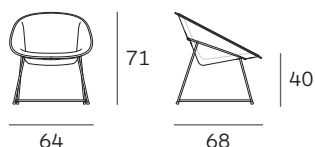

CUP lounge chair

Konstantin Grcic

PLANK[®]

Mod. 1960-12

Poltroncina Lounge. Scocca in plastica nei colori nero e bianco. Imbottitura in vari tipi di tessuti e colori abbinati alla scocca. Struttura in metallo cromato o verniciato a polvere nera.

Lounge chair. Seat shell in plastic in the colours black and white. Upholstery in various textiles and colours combined with the seat shell. Metal structure in chrome or black powder coated.

Lounge Sessel. Sitzschale aus Kunststoff in den Farben Schwarz und Weiß. Polsterung in verschiedenen Stoffen und Farben in Kombination zur Sitzschale. Metallgestell verchromt oder schwarz pulverbeschichtet.