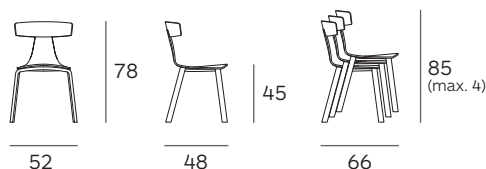

# REMO wood chair

Konstantin Grcic

**PLANK**<sup>®</sup>

Mod. 1415-10

Mod. 1415-20  
impilabile / stackable / stapelbar

Sedia in compensato frassino naturale o tinta nei colori gesso, noce, grigio, nero. Cuscino opzionale in tessuto o pelle. Disponibili come sedia e sedia impilabile.