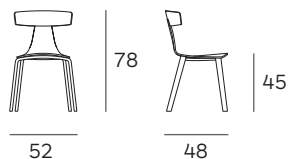

# REMO wood chair

Konstantin Grcic

**PLANK**<sup>®</sup>

Mod. 1415-10

Mod. 1415-20  
impilabile / stackable / stapelbar

Sedia in compensato frassino naturale o tinta nei colori gesso, noce, grigio, nero. Cuscino opzionale in tessuto o pelle. Disponibili come sedia e sedia impilabile.