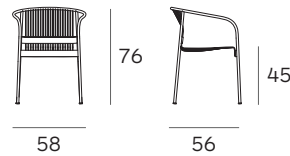

# PLANK®

Mod. 1800-40

Mod. 1800-99

Struttura in tubo metallico, sedile e schienale in filo d'acciaio verniciato a polvere nei colori blu oceano, verde muschio, verde oliva, rosso ossido, grigio calcestruzzo, bianco, nero. Cuscino rimovibile in poliuretano integrale autopellante nei colori della struttura (tranne bianco). Scivoli di plastica. Uso interno ed esterno.