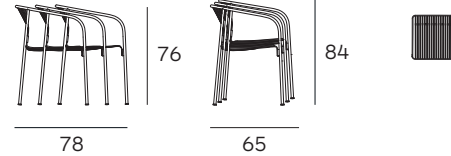

# PLANK®

Mod. 1800-40

Mod. 1800-99

Struttura in tubo metallico, sedile e schienale in filo d'acciaio verniciato a polvere nei colori blu oceano, verde muschio, verde oliva, rosso ossido, grigio calcestruzzo, bianco, nero. Cuscino rimovibile in poliuretano integrale autopellante nei colori della struttura (tranne bianco). Scivoli di plastica. Uso interno ed esterno.