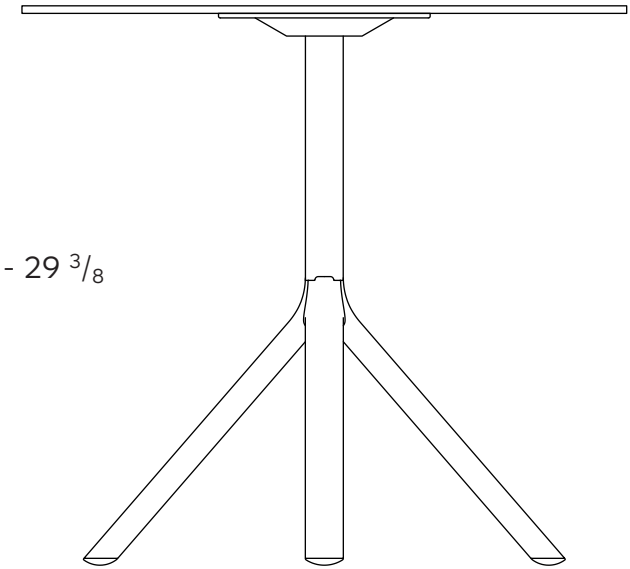

FRONT VIEW

24 <sup>3</sup>/<sub>4</sub>

31 <sup>1</sup>/<sub>2</sub>

SIDE VIEW

21 <sup>5</sup>/<sub>8</sub>

31 <sup>1</sup>/<sub>2</sub>

BACK VIEW

28 <sup>3</sup>/<sub>4</sub> - 29 <sup>3</sup>/<sub>8</sub>

Ø 31 <sup>1</sup>/<sub>2</sub>

TOP VIEW

**PLANK**

MIURA table

mod. 9591-01

design: Konstantin Grcic

in inches