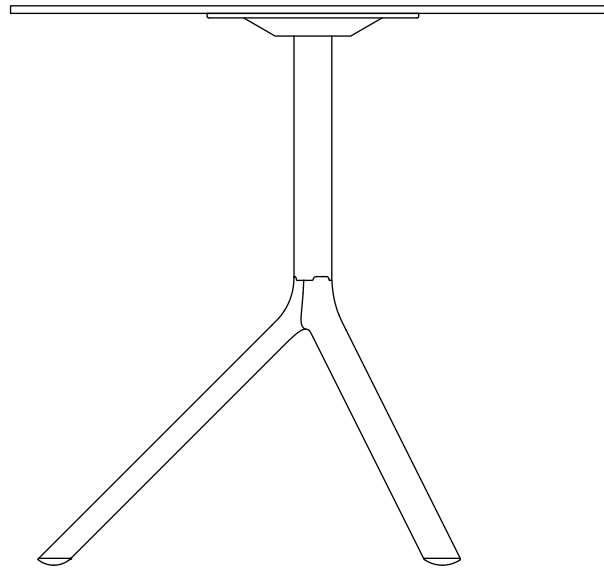

FRONT VIEW

24 <sup>3</sup>/<sub>4</sub>

31 <sup>1</sup>/<sub>2</sub>

SIDE VIEW

21 <sup>5</sup>/<sub>8</sub>

31 <sup>1</sup>/<sub>2</sub>

BACK VIEW

28 <sup>3</sup>/<sub>4</sub> - 29 <sup>3</sup>/<sub>8</sub>

Ø 31 <sup>1</sup>/<sub>2</sub>

TOP VIEW

**PLANK**

MIURA table

mod. 9591-01

design: Konstantin Grcic

in inches