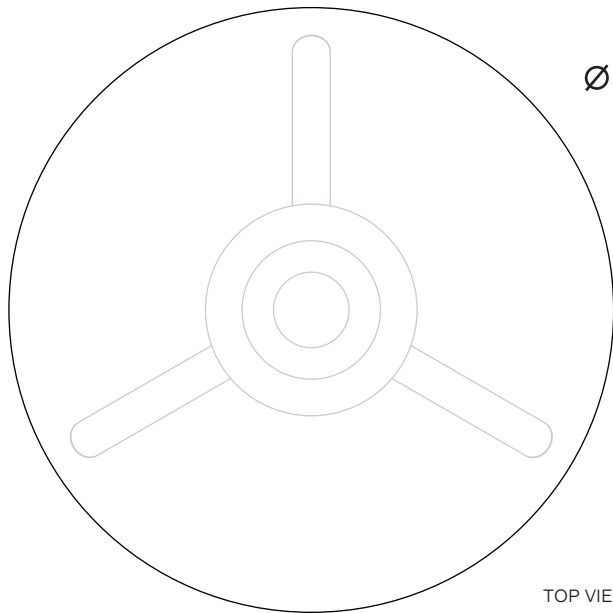

FRONT VIEW

24 <sup>3</sup>/<sub>4</sub>

31 <sup>1</sup>/<sub>2</sub>

SIDE VIEW

21 <sup>5</sup>/<sub>8</sub>

31 <sup>1</sup>/<sub>2</sub>

BACK VIEW

28 <sup>3</sup>/<sub>4</sub> - 29 <sup>3</sup>/<sub>8</sub>

Ø 31 <sup>1</sup>/<sub>2</sub>

TOP VIEW

**PLANK**

MIURA table

mod. 9591-01

design: Konstantin Grcic

in inches